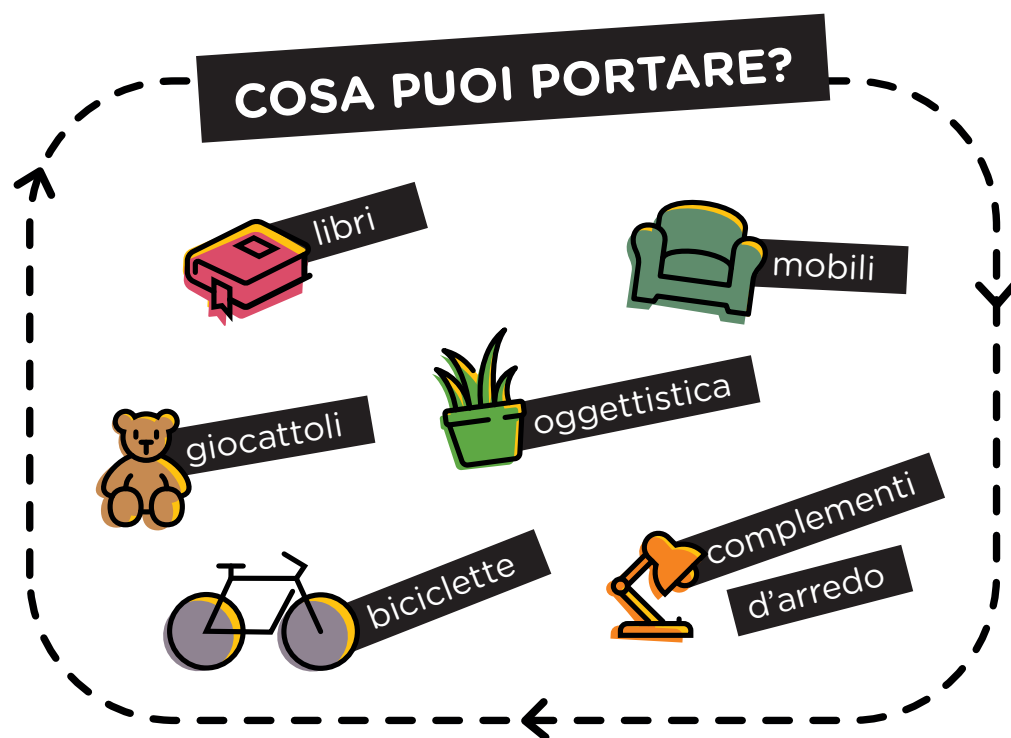

Per saperne di più

cauto.it/isola-del-riuso

Non buttarli!

Portali all'Isola del Riuso!

Un'iniziativa di

In collaborazione con

Comune di Gussago

Cos'è

l'Isola del RIUSO?

Isola del Riuso è l'iniziativa di CAUTO pensata per contrastare la produzione di rifiuti.

Il tuo contributo è prezioso! Attraverso Isola del Riuso puoi scegliere di dare una **seconda vita agli oggetti usati**, ancora in buono stato, che a te non servono più.

Valorizziamo insieme i beni scartati, allungando la loro vita!

Da Scarto a TESORO!

Come funziona un'isola del riuso:

- 1 Porta le cose che tu non usi più in Isola Ecologica.
- 2 Deposita gli oggetti che vuoi donare nel container giallo Isola del Riuso.
- 3 I beni saranno puliti e igienizzati nei **laboratori protetti gestiti da CAUTO** dove operano persone coinvolte in percorsi di inserimento lavorativo.
- 4 Una volta pronti gli **oggetti torneranno a disposizione di persone che ne hanno ancora bisogno.**

Ogni volta che scegli di consegnare un oggetto usato all'Isola del RIUSO la tua azione assume una duplice valenza:

SOCIALE e AMBIENTALE