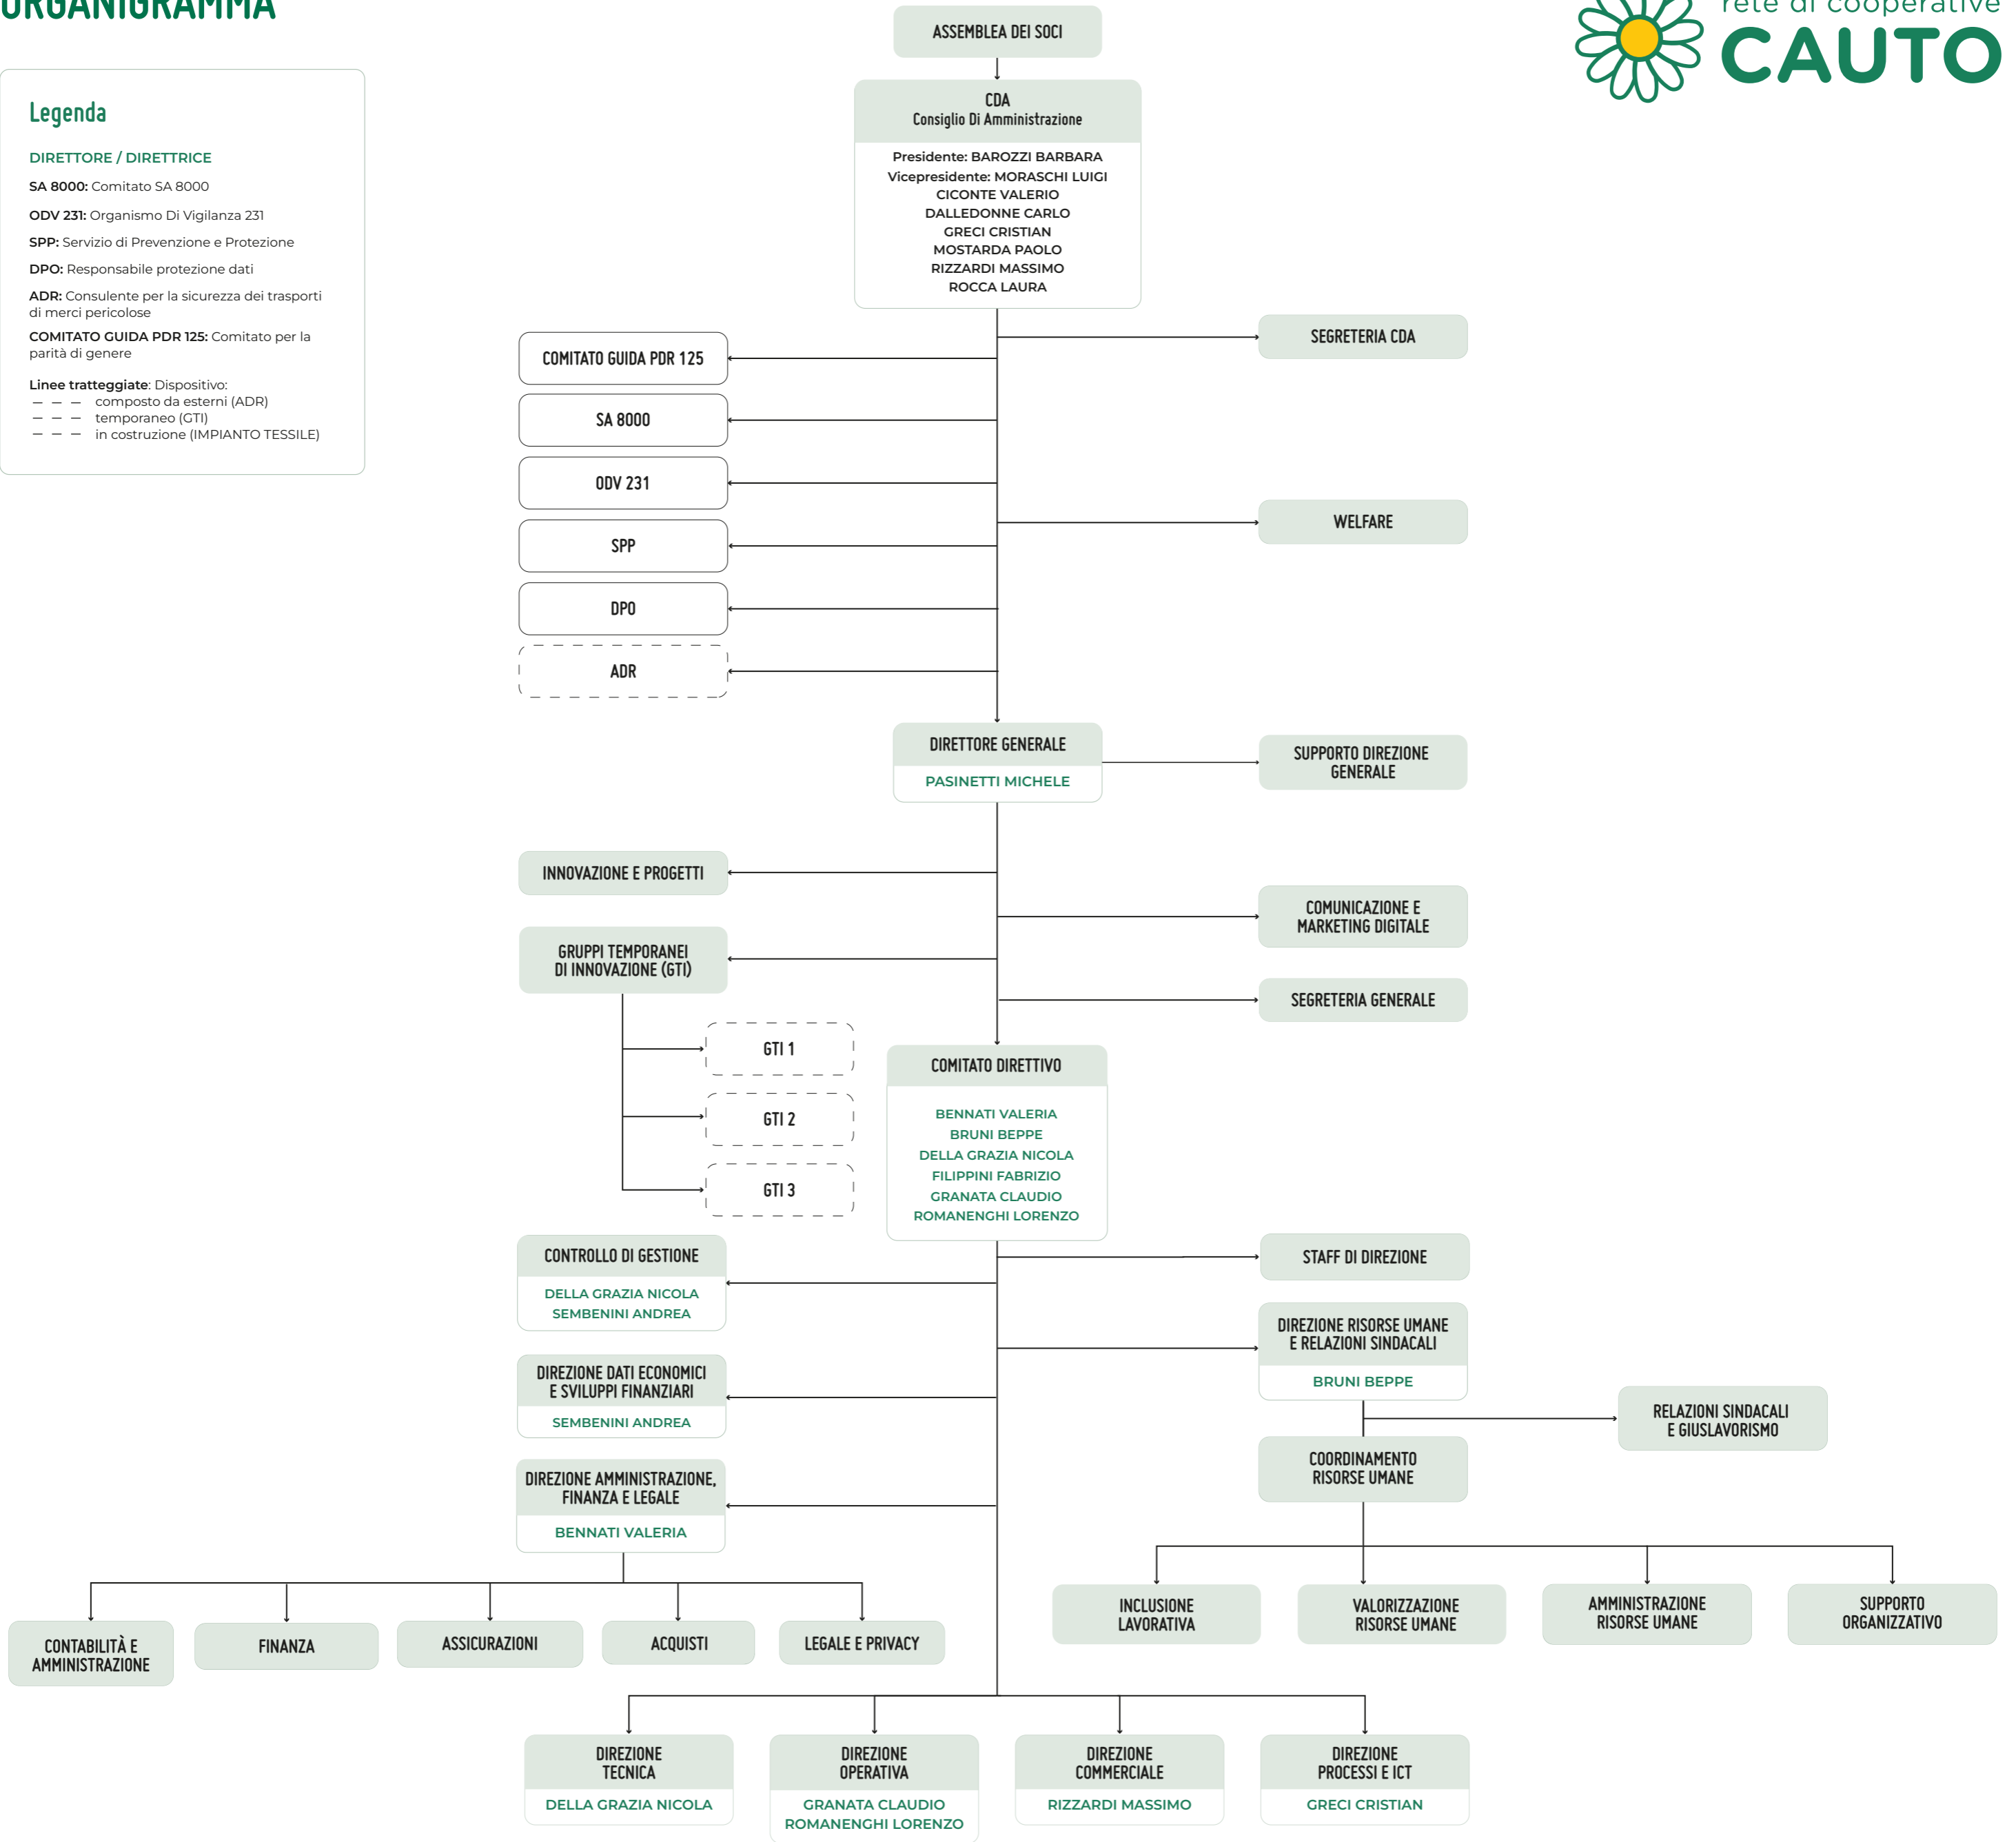

Legenda

DIRETTORE / DIRETTRICE

SA 8000: Comitato SA 8000

ODV 231: Organismo Di Vigilanza 231

SPP: Servizio di Prevenzione e Protezione

DPO: Responsabile protezione dati

ADR: Consulente per la sicurezza dei trasporti di merci pericolose

COMITATO GUIDA PDR 125: Comitato per la parità di genere

Linee tratteggiate: Dispositivo:

--- composto da esterni (ADR)

--- temporaneo (GTI)

--- in costruzione (IMPIANTO TESSILE)

Area tecnica

Area commerciale

Area operativa

Area processi e ICT