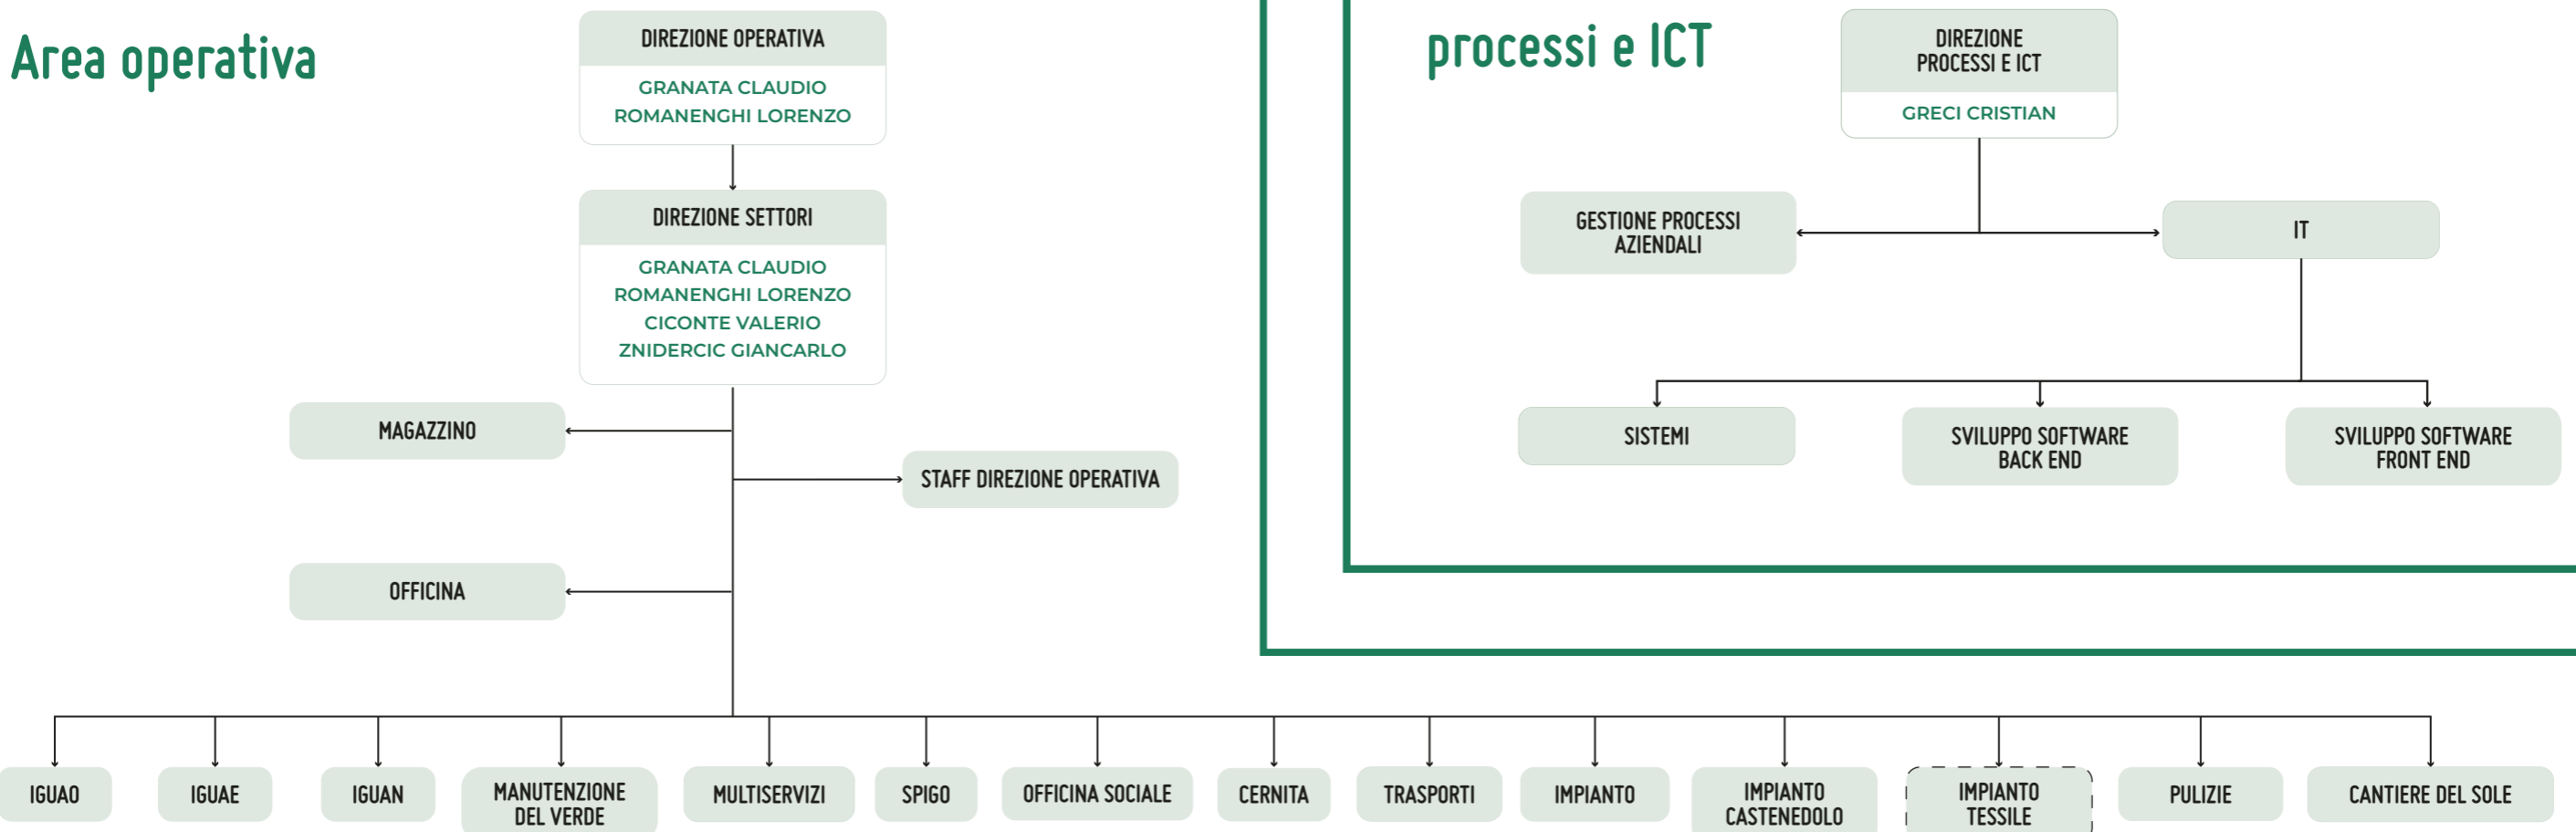

Legenda

DIRETTORE / DIRETTRICE

SA 8000: Comitato SA 8000

ODV 231: Organismo Di Vigilanza 231

SPP: Servizio di Prevenzione e Protezione

DPO: Responsabile protezione dati

ADR: Consulente per la sicurezza dei trasporti di merci pericolose

COMITATO GUIDA PDR 125: Comitato per la parità di genere

Linee tratteggiate: Dispositivo:

--- composto da esterni (ADR)

--- temporaneo (GTI)

--- in costruzione (IMPIANTO TESSILE)

Area tecnica

Area commerciale

Area operativa

Area processi e ICT